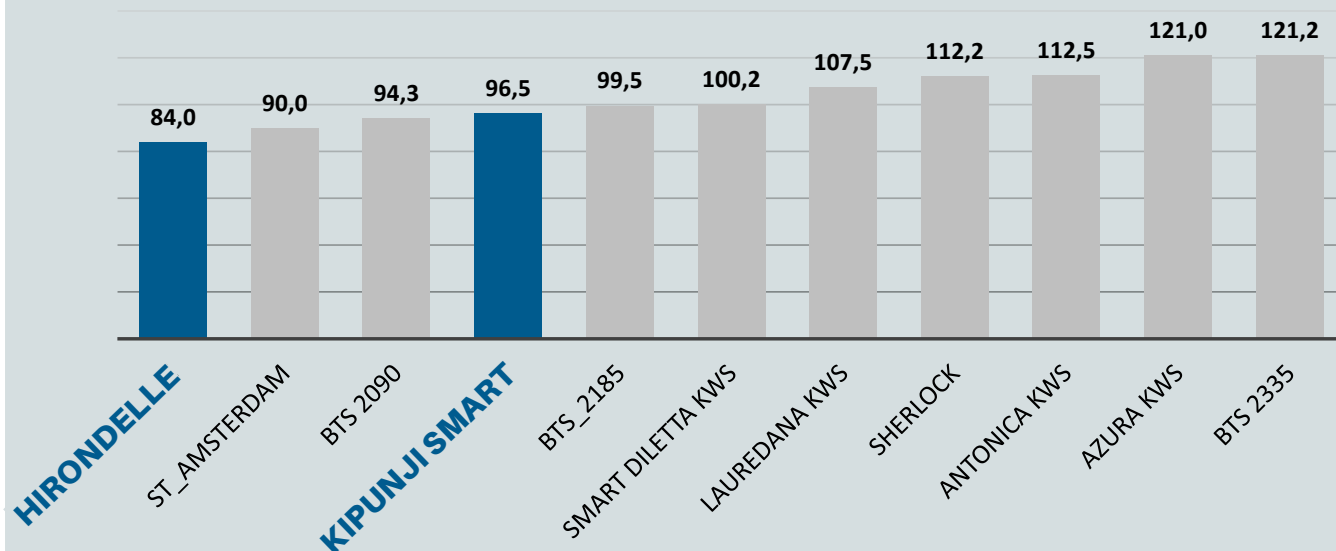

RT TARE TERRE IRBAB '21-'22-'23