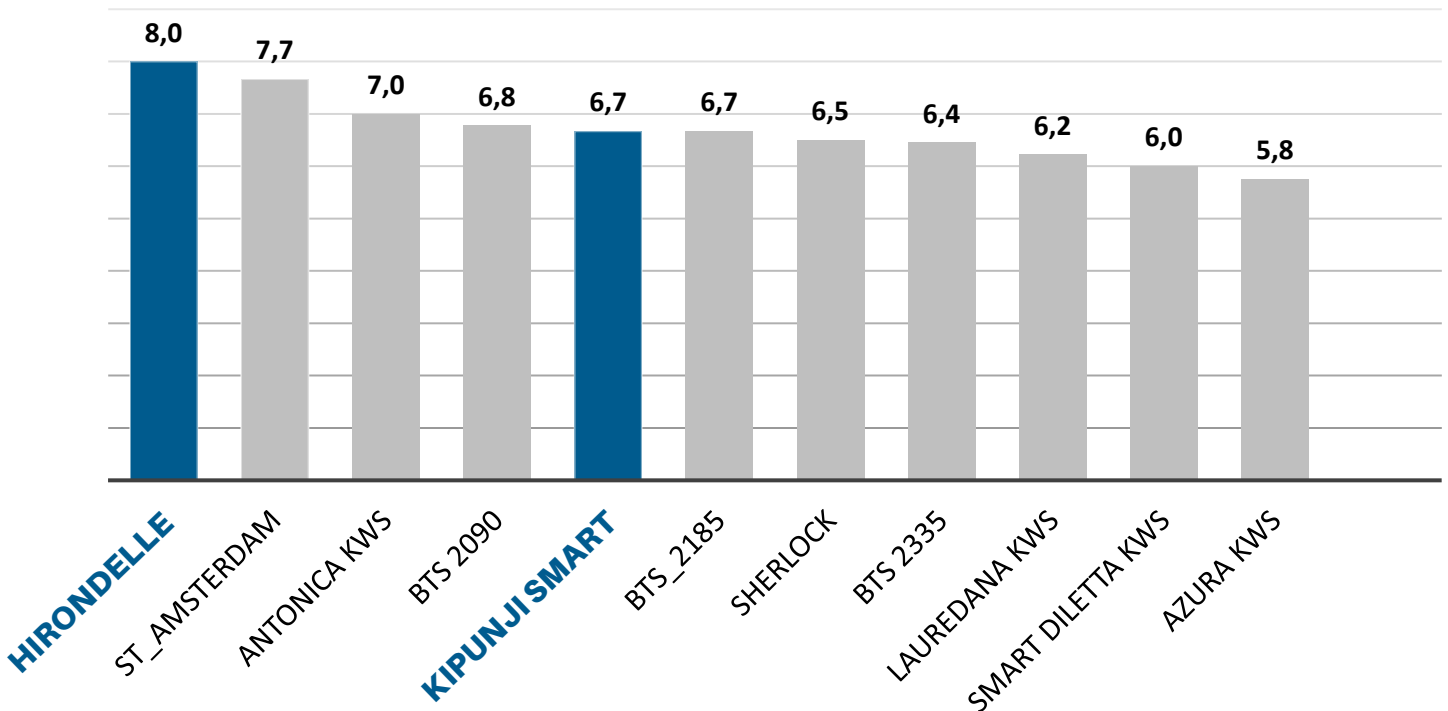

RT RECOUVREMENT IRBAB '21-'22-'23