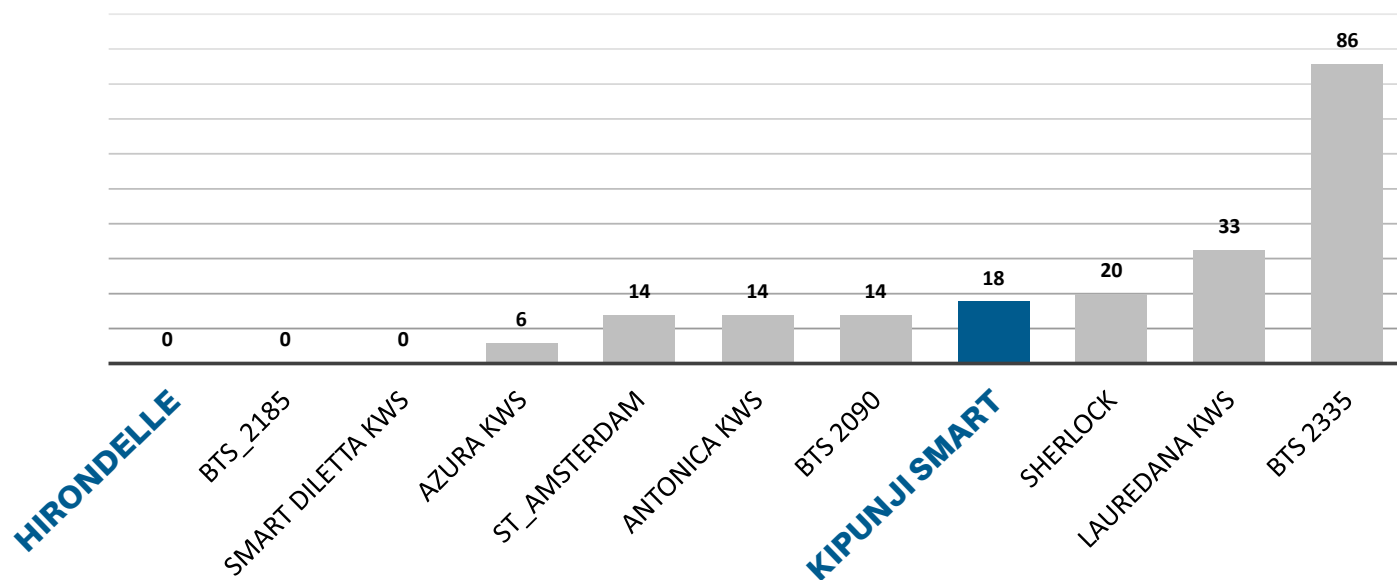

RT MONTÉES IRBAB '21-'22-'23

Notre équipe commerciale, toujours à votre service !

Mike Antoine

Sales Manager Belgium
+32 496 588 183
mike.antoine@sesvanderhave.com

Laurent Mullens

Assistant Sales Manager Belgium
+32 475 688 010
laurent.mullens@sesvanderhave.com

Tom Robijns

Regional Sales Assistant
+32 496 588 235
tom.robijns@sesvanderhave.com