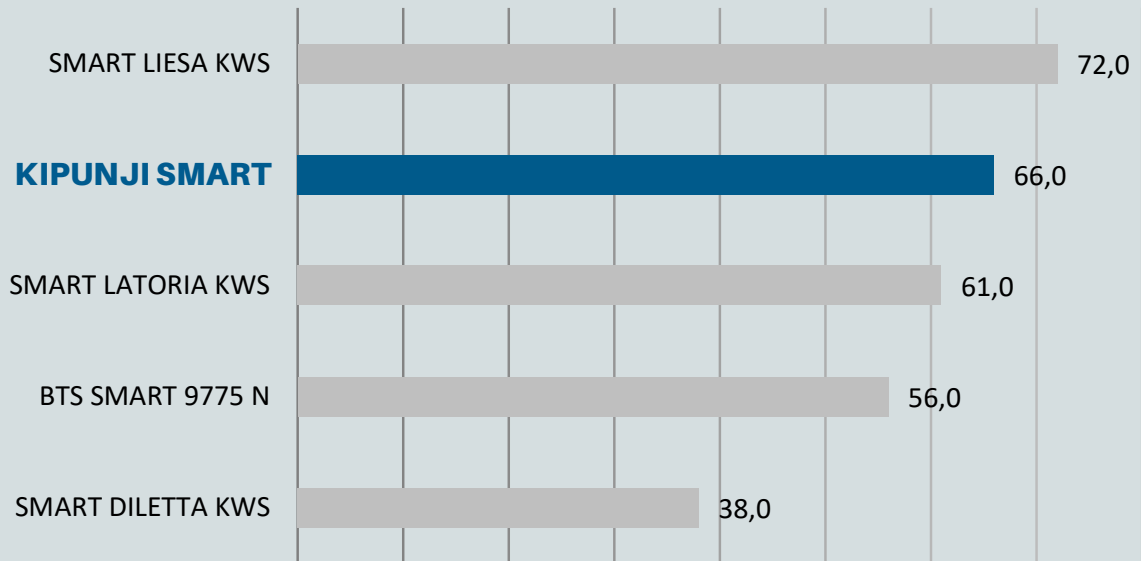

- type riche - équilibré
- tolérante à la rhizomanie
- très bonne tolérance à la montaison : 0
- très bonne santé du feuillage : 70
- bonne tolérance aux maladies racines

📅 toute campagne

	IRBAB '21-'23	IRBAB '23
Richesse	17,15°	16,5°
Rdt racine	97,9 T	92,4 T
Maladie	■■■■■	

LEVÉE AU CHAMP (PLANTES/HA) IRBAB '23

TOLÉRANCE CERCOSPORIOSE IRBAB '23

TARE TERRE (%) IRBAB '23

La pénalité de la tare terre est onéreuse !

Notre équipe commerciale, toujours à votre service !

Mike Antoine