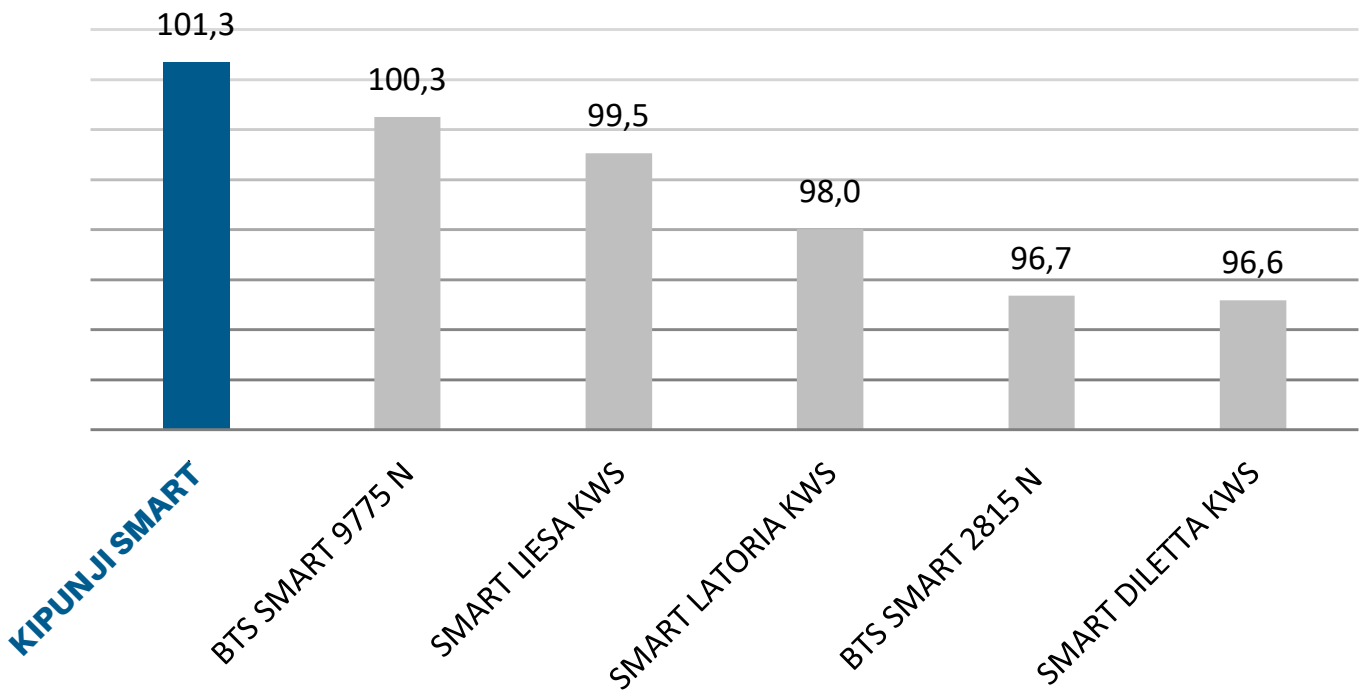

LEVÉE AU CHAMP (PLANTES/HA) IRBAB '23