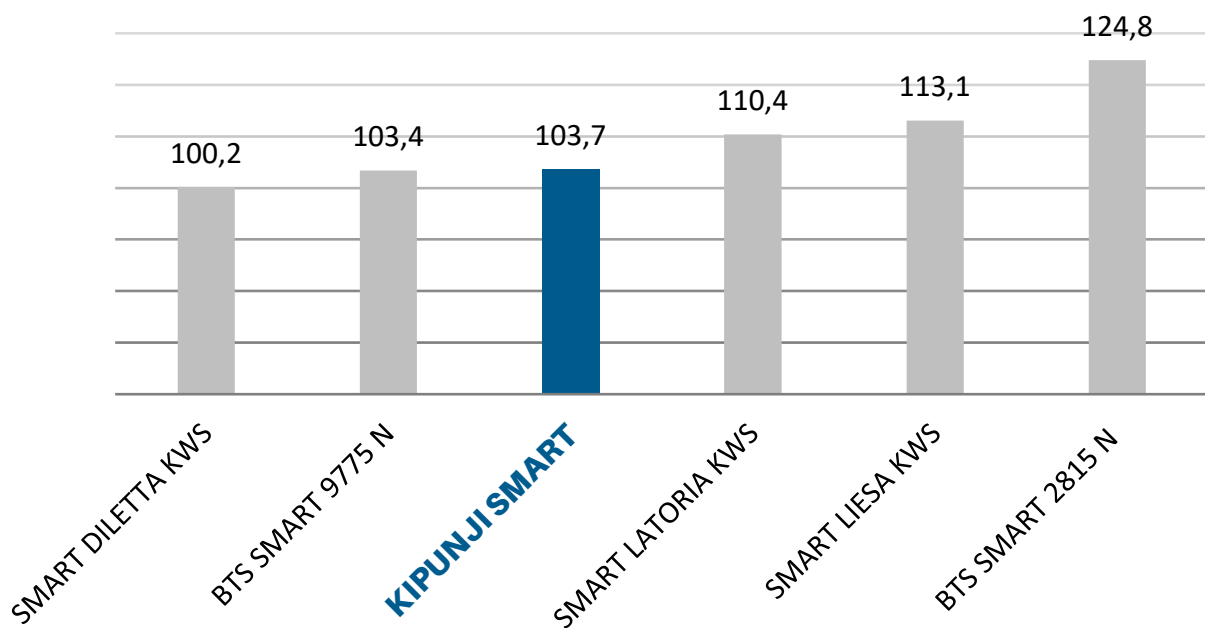

- type riche - équilibré
- tolérante à la rhizomanie
- très bonne tolérance à la montaison : 0
- très bonne santé du feuillage : 70
- bonne tolérance aux maladies racines

📅 toute campagne

	IRBAB '21-'23	IRBAB '23
Richesse	17,15°	16,5°
Rdt racine	97,9 T	92,4 T
Maladie	■■■■■	

LEVÉE AU CHAMP (PLANTES/HA) IRBAB '23

TOLÉRANCE CERCOSPORIOSE IRBAB '23

TARE TERRE (%) IRBAB '23

La pénalité de la tare terre est onéreuse !

Notre équipe commerciale, toujours à votre service !

Mike Antoine